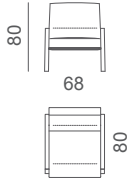

Movie

Poltroncina
Armchair

Design: Alessia Gasperi

Struttura in legno con poliuretano espanso indeformabile e tessuto protettivo accoppiato. Braccioli in metallo verniciato. Rivestimento non sfoderabile.