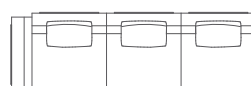

Leon

Divano
Sofa

Elemento laterale dx o sx
Right or left unit

Elemento centrale
Central unit

114

100

101

74

148

276

249

188

336

309

188

Design: Alessia Gasperi