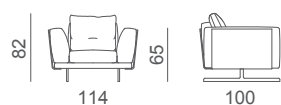

Leon

Divano
Sofa

Elemento laterale dx o sx
Right or left unit

Elemento centrale
Central unit

114

100

101

74

174

121

94

202

175

148

242

215