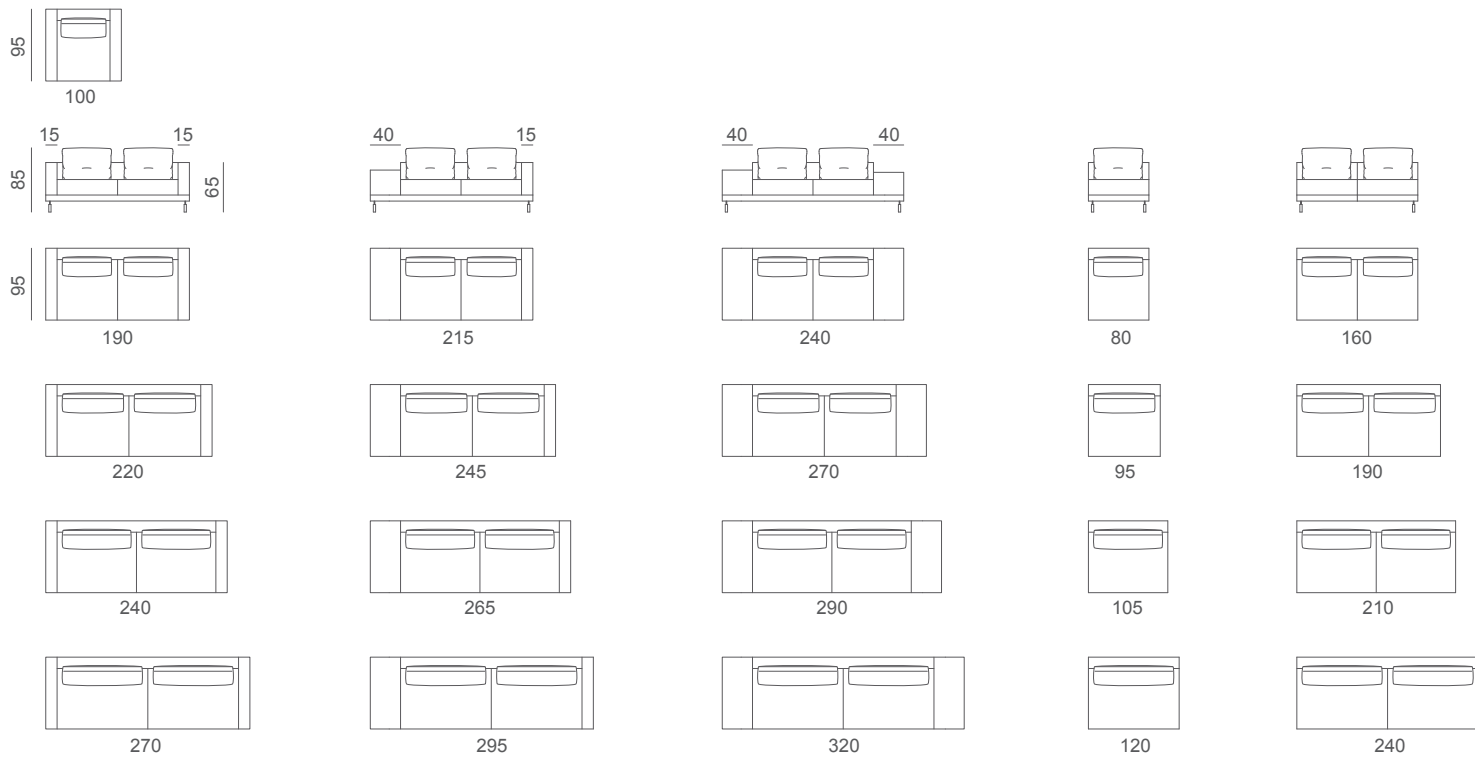

Morfeo

Divano
Sofa

Elemento centrale
Central unit

Elemento laterale dx o sx
Right or left unit

Elemento angolare
Corner unit

Morfeo

Dormeuse
Dormeuse

Vassoio
Tray