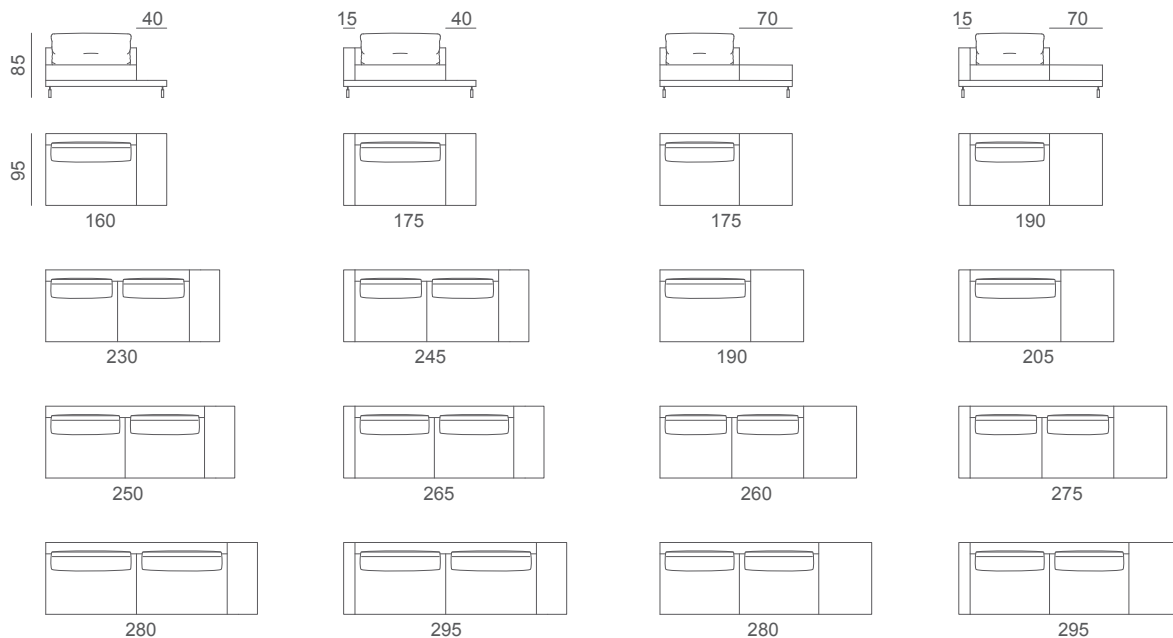

Morfeo

Divano
Sofa

Elemento centrale
Central unit

Elemento laterale dx o sx
Right or left unit

Elemento angolare
Corner unit

Morfeo

Dormeuse
Dormeuse

Vassoio
Tray