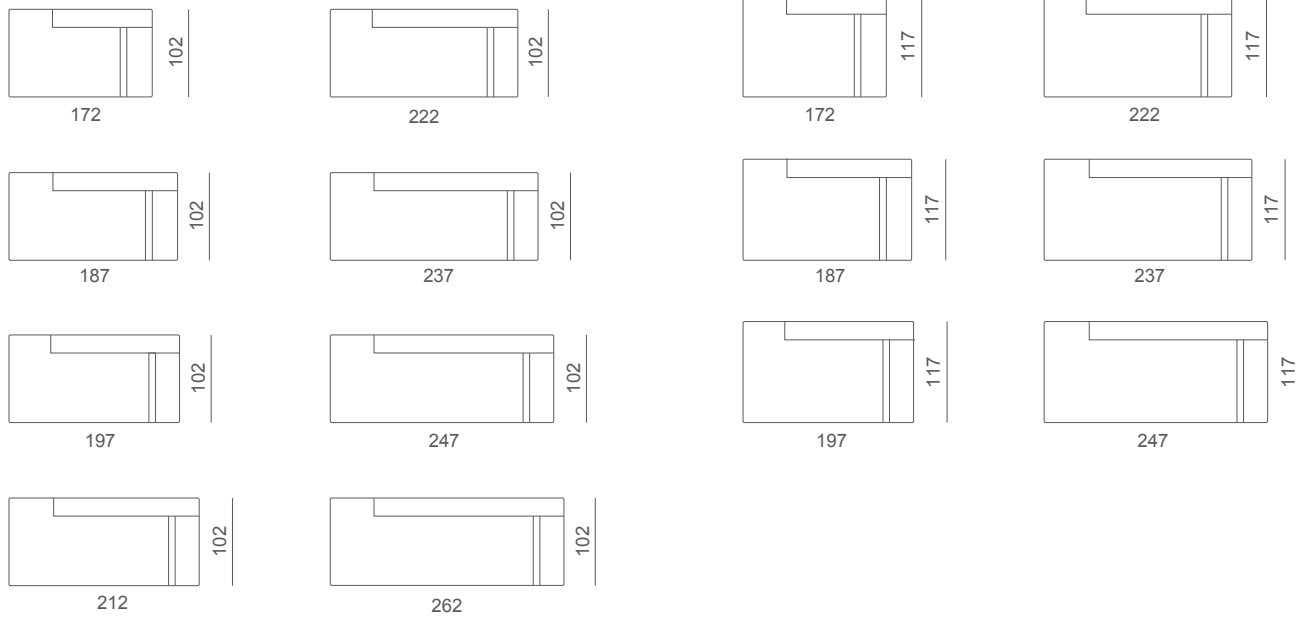

Focus

Chaise longue dx o sx
Chaise longue with right or left arm

Angolo dx o sx
Right or left corner

Pouf
Pouf

Cuscini
Pillows