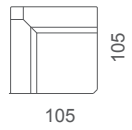

Angolo dx o sx
Right or left corner