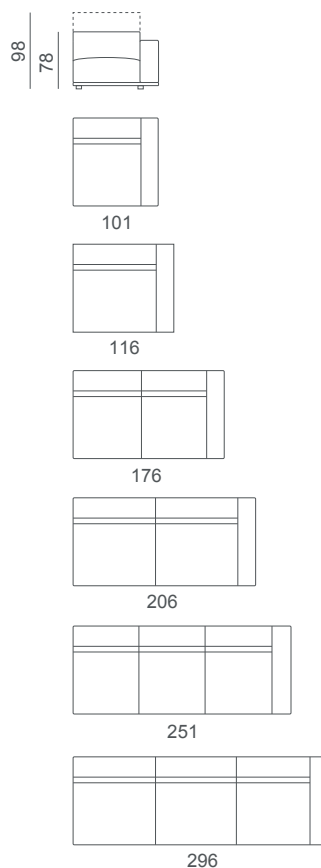

Focus

Divano
Sofa

Elemento laterale dx o sx
Right or left unit

Design: Giulio Manzoni

Struttura in legno con cinghie elastiche rivestita con poliuretano espanso indeformabile e tessuto protettivo accoppiato; telaio interno meccanismo in metallo verniciato. Cuscini seduta in poliuretano espanso indeformabile e piuma; cuscini schienale e braccioli in poliuretano espanso con trapuntino in piuma. Seduta estraibile in 4 diverse posizioni con prolunga a scomparsa, con estensione massima di 50 cm (profondità seduta da 55 cm, 65 cm, 75 cm e 105 cm). Schienale reclinabile in 12 posizioni con nuova tecnologia "senza piega".

Hard wood structure with varnished metal parts covered in polyurethane with a protective fabric lining. Interwoven elastic webbing. Arm, back and seat cushion polyurethane and feathers. Seat with relax system that allows to reach 4 different depths with 50 cm more than standard (seat depth from 55 cm, 65 cm, 75 cm and 105 cm). Backrest adjustable in 12 positions with the new "No Fold Marks" technology.

Das Gestell ist aus Massivholz, der Polsteraufbau aus hochwertigen Schaumstoffen. Korpusbezug aus weißen Nylonvelour. Sitzaufbau aus Metall mit geprüften Trambolin Gummigurten. Armteil, Ruecken und Sitzkissen aus hochelastischen Kaltschaum und Daunen. Der Sitzauszug hat 4 verschiedenen Positionen mit einer Sitztiefenverstellung bis Maximal 50 cm. Daraus ergibt sich eine Sitztiefe von 55 cm, 65 cm, 75 cm oder 105 cm. Die Rückenkissen sind in 12 verschiedenen Positionen zu verstellen mit der neuen Technologie "Faltenlos".

Focus

Chaise longue dx o sx
Chaise longue with right or left arm

Angolo dx o sx
Right or left corner

Pouf
Pouf

Cuscini
Pillows