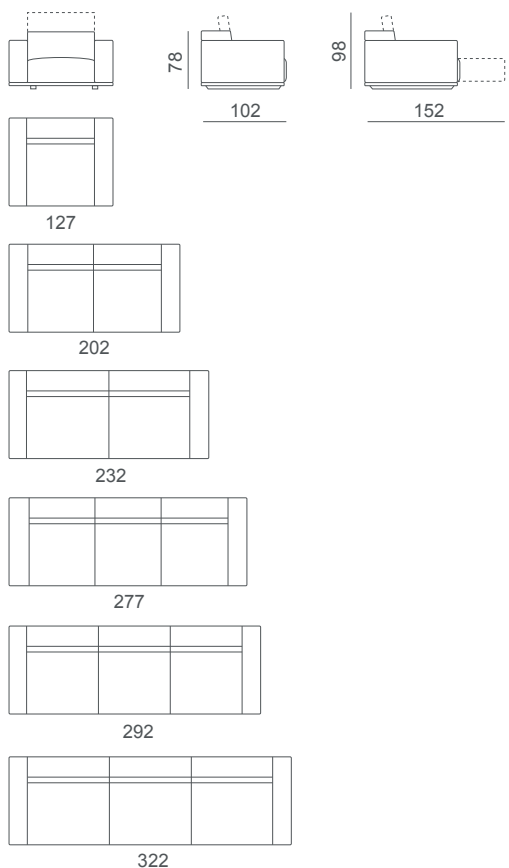

Focus

Divano
Sofa

Elemento laterale dx o sx
Right or left unit

Design: Giulio Manzoni

Struttura in legno con cinghie elastiche rivestita con poliuretano espanso indeformabile e tessuto protettivo accoppiato; telaio interno meccanismo in metallo verniciato. Cuscini seduta in poliuretano espanso indeformabile e piuma; cuscini schienale e braccioli in poliuretano espanso con trapuntino in piuma. Seduta estraibile in 4 diverse posizioni con prolunga a scomparsa, con estensione massima di 50 cm (profondità seduta da 55 cm, 65 cm, 75 cm e 105 cm). Schienale reclinabile in 12 posizioni con nuova tecnologia "senza piega".

Hard wood structure with varnished metal parts covered in polyurethane with a protective fabric lining. Interwoven elastic webbing. Arm, back and seat cushion polyurethane and feathers. Seat with relax system that allows to reach 4 different depths with 50 cm more than standard (seat depth from 55 cm, 65 cm, 75 cm and 105 cm). Backrest adjustable in 12 positions with the new "No Fold Marks" technology.

Das Gestell ist aus Massivholz, der Polsteraufbau aus hochwertigen Schaumstoffen. Korpusbezug aus weißen Nylonvelour. Sitzaufbau aus Metall mit geprüften Trambolin Gummigurten. Armteil, Ruecken und Sitzkissen aus hochelastischen Kaltschaum und Daunen. Der Sitzauszug hat 4 verschiedenen Positionen mit einer Sitztiefenverstellung bis Maximal 50 cm. Daraus ergibt sich eine Sitztiefe von 55 cm, 65 cm, 75 cm oder 105 cm. Die Rückenkissen sind in 12 verschiedenen Positionen zu verstellen mit der neuen Technologie "Faltenlos".