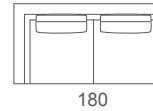

# Mojito Plus

Divano  
Sofa

Elemento laterale dx o sx  
Right or left unit

Elemento con piano d'appoggio  
Unit with support surface

Elemento centrale  
Central unit

Design: Alessia Gasperi

Struttura in legno massello metallo con cinghie elastiche rivestita con poliuretano espanso indeformabile e tessuto protettivo accoppiato. Cuscini seduta in poliuretano espanso indeformabile e Piuma. Cuscini schienali in piuma con inserto in gomma. Piedini in metallo verniciato. Rivestimento in tessuto sfoderabile. In pelle è fisso.