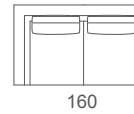

# Mojito Plus

Divano  
Sofa

Elemento laterale dx o sx  
Right or left unit

Elemento con piano d'appoggio  
Unit with support surface

Elemento centrale  
Central unit

Design: Alessia Gasperi

Struttura in legno massello metallo con cinghie elastiche rivestita con poliuretano espanso indeformabile e tessuto protettivo accoppiato. Cuscini seduta in poliuretano espanso indeformabile e Piuma. Cuscini schienali in piuma con inserto in gomma. Piedini in metallo verniciato. Rivestimento in tessuto sfoderabile. In pelle è fisso.