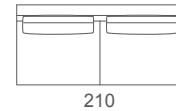

# Mojito Plus

Divano  
Sofa

Elemento laterale dx o sx  
Right or left unit

Elemento con piano d'appoggio  
Unit with support surface

Elemento centrale  
Central unit

Design: Alessia Gasperi

Struttura in legno massello metallo con cinghie elastiche rivestita con poliuretano espanso indeformabile e tessuto protettivo accoppiato. Cuscini seduta in poliuretano espanso indeformabile e Piuma. Cuscini schienali in piuma con inserto in gomma. Piedini in metallo verniciato. Rivestimento in tessuto sfoderabile. In pelle è fisso.