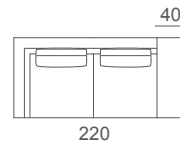

# Mojito Plus

Divano  
Sofa

Elemento laterale dx o sx  
Right or left unit

Elemento con piano d'appoggio  
Unit with support surface

Elemento centrale  
Central unit

Design: Alessia Gasperi

Struttura in legno massello metallo con cinghie elastiche rivestita con poliuretano espanso indeformabile e tessuto protettivo accoppiato. Cuscini seduta in poliuretano espanso indeformabile e Piuma. Cuscini schienali in piuma con inserto in gomma. Piedini in metallo verniciato. Rivestimento in tessuto sfoderabile. In pelle è fisso.