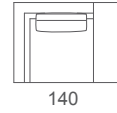

# Mojito Plus

Divano  
Sofa

Elemento laterale dx o sx  
Right or left unit

Elemento con piano d'appoggio  
Unit with support surface

Elemento centrale  
Central unit

Design: Alessia Gasperi

Struttura in legno massello metallo con cinghie elastiche rivestita con poliuretano espanso indeformabile e tessuto protettivo accoppiato. Cuscini seduta in poliuretano espanso indeformabile e Piuma. Cuscini schienali in piuma con inserto in gomma. Piedini in metallo verniciato. Rivestimento in tessuto sfoderabile. In pelle è fisso.