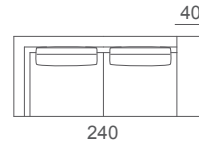

# Mojito Plus

Divano  
Sofa

Elemento laterale dx o sx  
Right or left unit

Elemento con piano d'appoggio  
Unit with support surface

Elemento centrale  
Central unit

Design: Alessia Gasperi

Struttura in legno massello metallo con cinghie elastiche rivestita con poliuretano espanso indeformabile e tessuto protettivo accoppiato. Cuscini seduta in poliuretano espanso indeformabile e Piuma. Cuscini schienali in piuma con inserto in gomma. Piedini in metallo verniciato. Rivestimento in tessuto sfoderabile. In pelle è fisso.