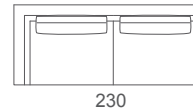

# Mojito Plus

Divano  
Sofa

Elemento laterale dx o sx  
Right or left unit

Elemento con piano d'appoggio  
Unit with support surface

Elemento centrale  
Central unit

Design: Alessia Gasperi

Struttura in legno massello metallo con cinghie elastiche rivestita con poliuretano espanso indeformabile e tessuto protettivo accoppiato. Cuscini seduta in poliuretano espanso indeformabile e Piuma. Cuscini schienali in piuma con inserto in gomma. Piedini in metallo verniciato. Rivestimento in tessuto sfoderabile. In pelle è fisso.