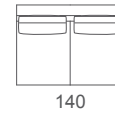

# Mojito Plus

Divano  
Sofa

Elemento laterale dx o sx  
Right or left unit

Elemento con piano d'appoggio  
Unit with support surface

Elemento centrale  
Central unit

Design: Alessia Gasperi

Struttura in legno massello metallo con cinghie elastiche rivestita con poliuretano espanso indeformabile e tessuto protettivo accoppiato. Cuscini seduta in poliuretano espanso indeformabile e Piuma. Cuscini schienali in piuma con inserto in gomma. Piedini in metallo verniciato. Rivestimento in tessuto sfoderabile. In pelle è fisso.