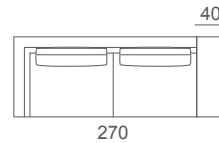

# Mojito Plus

Divano  
Sofa

Elemento laterale dx o sx  
Right or left unit

Elemento con piano d'appoggio  
Unit with support surface

Elemento centrale  
Central unit

Design: Alessia Gasperi

Struttura in legno massello metallo con cinghie elastiche rivestita con poliuretano espanso indeformabile e tessuto protettivo accoppiato. Cuscini seduta in poliuretano espanso indeformabile e Piuma. Cuscini schienali in piuma con inserto in gomma. Piedini in metallo verniciato. Rivestimento in tessuto sfoderabile. In pelle è fisso.