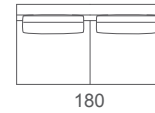

# Mojito Plus

Divano  
Sofa

Elemento laterale dx o sx  
Right or left unit

Elemento con piano d'appoggio  
Unit with support surface

Elemento centrale  
Central unit

Design: Alessia Gasperi

Struttura in legno massello metallo con cinghie elastiche rivestita con poliuretano espanso indeformabile e tessuto protettivo accoppiato. Cuscini seduta in poliuretano espanso indeformabile e Piuma. Cuscini schienali in piuma con inserto in gomma. Piedini in metallo verniciato. Rivestimento in tessuto sfoderabile. In pelle è fisso.