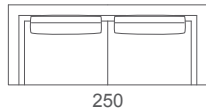

# Mojito Plus

Divano  
Sofa

Elemento laterale dx o sx  
Right or left unit

Elemento con piano d'appoggio  
Unit with support surface

Elemento centrale  
Central unit

Design: Alessia Gasperi

Struttura in legno massello metallo con cinghie elastiche rivestita con poliuretano espanso indeformabile e tessuto protettivo accoppiato. Cuscini seduta in poliuretano espanso indeformabile e Piuma. Cuscini schienali in piuma con inserto in gomma. Piedini in metallo verniciato. Rivestimento in tessuto sfoderabile. In pelle è fisso.