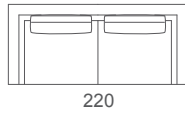

# Mojito Plus

Divano  
Sofa

Elemento laterale dx o sx  
Right or left unit

Elemento con piano d'appoggio  
Unit with support surface

Elemento centrale  
Central unit

Design: Alessia Gasperi

Struttura in legno massello metallo con cinghie elastiche rivestita con poliuretano espanso indeformabile e tessuto protettivo accoppiato. Cuscini seduta in poliuretano espanso indeformabile e Piuma. Cuscini schienali in piuma con inserto in gomma. Piedini in metallo verniciato. Rivestimento in tessuto sfoderabile. In pelle è fisso.