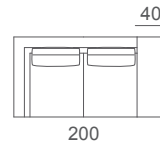

# Mojito Plus

Divano  
Sofa

Elemento laterale dx o sx  
Right or left unit

Elemento con piano d'appoggio  
Unit with support surface

Elemento centrale  
Central unit

Design: Alessia Gasperi

Struttura in legno massello metallo con cinghie elastiche rivestita con poliuretano espanso indeformabile e tessuto protettivo accoppiato. Cuscini seduta in poliuretano espanso indeformabile e Piuma. Cuscini schienali in piuma con inserto in gomma. Piedini in metallo verniciato. Rivestimento in tessuto sfoderabile. In pelle è fisso.