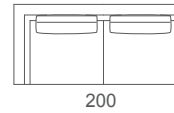

# Mojito Plus

Divano  
Sofa

Elemento laterale dx o sx  
Right or left unit

Elemento con piano d'appoggio  
Unit with support surface

Elemento centrale  
Central unit

Design: Alessia Gasperi

Struttura in legno massello metallo con cinghie elastiche rivestita con poliuretano espanso indeformabile e tessuto protettivo accoppiato. Cuscini seduta in poliuretano espanso indeformabile e Piuma. Cuscini schienali in piuma con inserto in gomma. Piedini in metallo verniciato. Rivestimento in tessuto sfoderabile. In pelle è fisso.