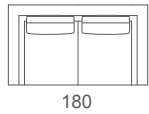

# Mojito Plus

Divano  
Sofa

Elemento laterale dx o sx  
Right or left unit

Elemento con piano d'appoggio  
Unit with support surface

Elemento centrale  
Central unit

Design: Alessia Gasperi

Struttura in legno massello metallo con cinghie elastiche rivestita con poliuretano espanso indeformabile e tessuto protettivo accoppiato. Cuscini seduta in poliuretano espanso indeformabile e Piuma. Cuscini schienali in piuma con inserto in gomma. Piedini in metallo verniciato. Rivestimento in tessuto sfoderabile. In pelle è fisso.