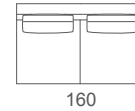

# Mojito Plus

Divano  
Sofa

Elemento laterale dx o sx  
Right or left unit

Elemento con piano d'appoggio  
Unit with support surface

Elemento centrale  
Central unit

Design: Alessia Gasperi

Struttura in legno massello metallo con cinghie elastiche rivestita con poliuretano espanso indeformabile e tessuto protettivo accoppiato. Cuscini seduta in poliuretano espanso indeformabile e Piuma. Cuscini schienali in piuma con inserto in gomma. Piedini in metallo verniciato. Rivestimento in tessuto sfoderabile. In pelle è fisso.