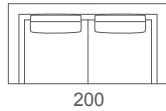

# Mojito Plus

Divano  
Sofa

Elemento laterale dx o sx  
Right or left unit

Elemento con piano d'appoggio  
Unit with support surface

Elemento centrale  
Central unit

Design: Alessia Gasperi

Struttura in legno massello metallo con cinghie elastiche rivestita con poliuretano espanso indeformabile e tessuto protettivo accoppiato. Cuscini seduta in poliuretano espanso indeformabile e Piuma. Cuscini schienali in piuma con inserto in gomma. Piedini in metallo verniciato. Rivestimento in tessuto sfoderabile. In pelle è fisso.