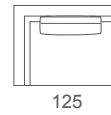

# Mojito Plus

Divano  
Sofa

Elemento laterale dx o sx  
Right or left unit

Elemento con piano d'appoggio  
Unit with support surface

Elemento centrale  
Central unit

Design: Alessia Gasperi

Struttura in legno massello metallo con cinghie elastiche rivestita con poliuretano espanso indeformabile e tessuto protettivo accoppiato. Cuscini seduta in poliuretano espanso indeformabile e Piuma. Cuscini schienali in piuma con inserto in gomma. Piedini in metallo verniciato. Rivestimento in tessuto sfoderabile. In pelle è fisso.