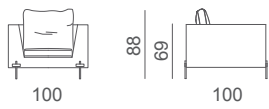

# Mojito Plus

Divano  
Sofa

Elemento laterale dx o sx  
Right or left unit

Elemento con piano d'appoggio  
Unit with support surface

Elemento centrale  
Central unit

Design: Alessia Gasperi

Struttura in legno massello metallo con cinghie elastiche rivestita con poliuretano espanso indeformabile e tessuto protettivo accoppiato. Cuscini seduta in poliuretano espanso indeformabile e Piuma. Cuscini schienali in piuma con inserto in gomma. Piedini in metallo verniciato. Rivestimento in tessuto sfoderabile. In pelle è fisso.