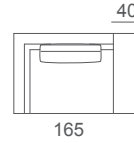

# Mojito Plus

Divano  
Sofa

Elemento laterale dx o sx  
Right or left unit

Elemento con piano d'appoggio  
Unit with support surface

Elemento centrale  
Central unit

Design: Alessia Gasperi

Struttura in legno massello metallo con cinghie elastiche rivestita con poliuretano espanso indeformabile e tessuto protettivo accoppiato. Cuscini seduta in poliuretano espanso indeformabile e Piuma. Cuscini schienali in piuma con inserto in gomma. Piedini in metallo verniciato. Rivestimento in tessuto sfoderabile. In pelle è fisso.