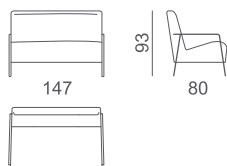

# Lady

Poltroncina  
Armchair

---

*Design: Studio Tecnico Gyform*

Struttura in legno con cinghie elastiche rivestita con poliuretano espanso indeformabile. Cuscino seduta in poliuretano espanso indeformabile e Dacron. Bracciolo in metallo finitura marron moka, disponibile aperto sotto oppure chiuso. Il rivestimento è sfoderabile.

Divanetto  
Small sofa

---

Holzrahmen mit elastischen Gurten, überzogen mit brechfestem Polyurethanschaum. Sitzkissen aus brechfestem Polyurethanschaum und Dacron. Armlehne aus Metall in mokkabrauner Ausführung unten offen oder vollständig geschlossen. Der Bezug ist abnehmbar.