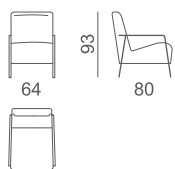

# Lady

Poltroncina  
Armchair

---

*Design: Studio Tecnico Gyform*

Struttura in legno con cinghie elastiche rivestita con poliuretano espanso indeformabile. Cuscino seduta in poliuretano espanso indeformabile e Dacron. Bracciolo in metallo finitura marron moka, disponibile aperto sotto oppure chiuso. Il rivestimento è sfoderabile.

Divanetto  
Small sofa

---

Holzrahmen mit elastischen Gurten, überzogen mit brechfestem Polyurethanschaum. Sitzkissen aus brechfestem Polyurethanschaum und Dacron. Armlehne aus Metall in mokkabrauner Ausführung unten offen oder vollständig geschlossen. Der Bezug ist abnehmbar.