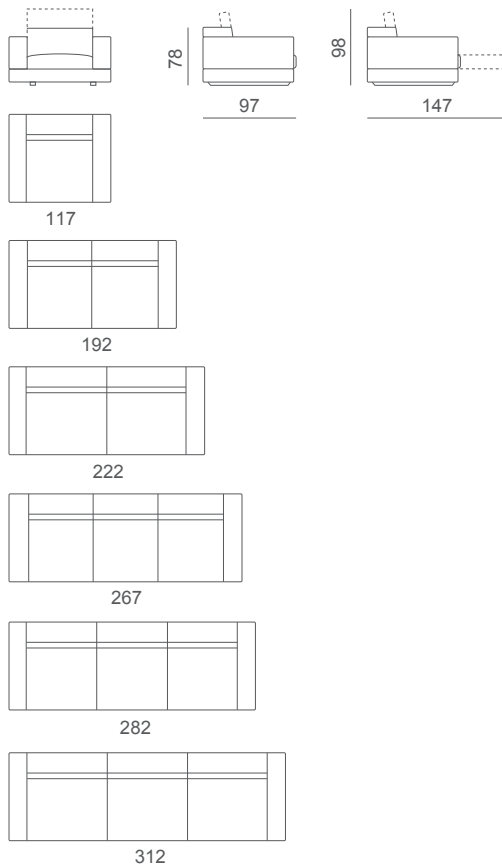

Ghost

Divano
Sofa

Elemento laterale dx o sx
Right or left unit

Design: Giulio Manzoni

Struttura in legno con cinghie elastiche rivestita con poliuretano espanso indeformabile e tessuto protettivo accoppiato; telaio interno meccanismo in metallo verniciato. Cuscini seduta in poliuretano espanso indeformabile e Dacron; cuscini schienale in poliuretano espanso con trapuntino in piuma. Struttura schienale e braccioli smontabili con meccanismo a baionetta; Rivestimento in tessuto sfoderabile. In pelle è fisso. Divani e terminali nella versione con bracciolo lungo (a filo fusto) oppure bracciolo corto (da specificare nell'ordine). Seduta estraibile in 4 diverse posizioni con prolunga a scomparsa con estensione massima di 50 cm (profondità seduta da 55 cm, 65 cm, 75 cm e 105 cm). Schienale reclinabile in 12 posizioni con nuova tecnologia "senza piega".

Hard wood structure with varnished metal parts covered in polyurethane with a protective fabric lining. Interwoven elastic webbing. Seat cushion in polyurethane and Dacron. Back cushion polyurethane and feathers. Back frame and armrest detachable through a bayonet mechanism. Completely removable fabric upholstery. Leather covering is fixed. Version with long or short arm for terminals and sofas (to specify in the order). Seat with relax system that allows to reach 4 different depths with 50 cm more than standard (seat depth from 55 cm, 65 cm, 75 cm and 105 cm). Backrest adjustable in 12 positions with the new "No Fold Marks" technology.