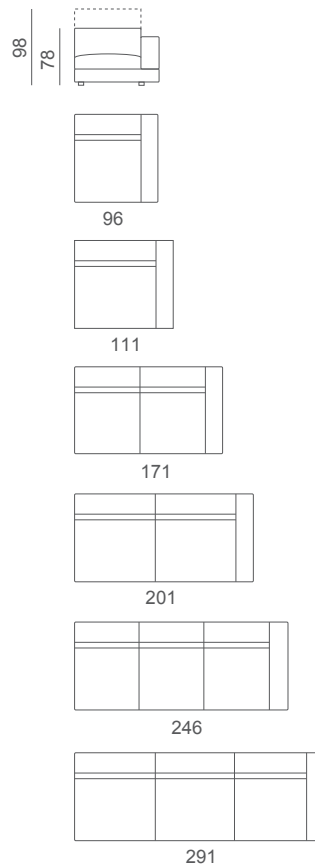

Ghost

Divano
Sofa

Elemento laterale dx o sx
Right or left unit

Design: Giulio Manzoni

Struttura in legno con cinghie elastiche rivestita con poliuretano espanso indeformabile e tessuto protettivo accoppiato; telaio interno meccanismo in metallo verniciato. Cuscini seduta in poliuretano espanso indeformabile e Dacron; cuscini schienale in poliuretano espanso con trapuntino in piuma. Struttura schienale e braccioli smontabili con meccanismo a baionetta; Rivestimento in tessuto sfoderabile. In pelle è fisso. Divani e terminali nella versione con bracciolo lungo (a filo fusto) oppure bracciolo corto (da specificare nell'ordine). Seduta estraibile in 4 diverse posizioni con prolunga a scomparsa con estensione massima di 50 cm (profondità seduta da 55 cm, 65 cm, 75 cm e 105 cm). Schienale reclinabile in 12 posizioni con nuova tecnologia "senza piega".

Hard wood structure with varnished metal parts covered in polyurethane with a protective fabric lining. Interwoven elastic webbing. Seat cushion in polyurethane and Dacron. Back cushion polyurethane and feathers. Back frame and armrest detachable through a bayonet mechanism. Completely removable fabric upholstery. Leather covering is fixed. Version with long or short arm for terminals and sofas (to specify in the order). Seat with relax system that allows to reach 4 different depths with 50 cm more than standard (seat depth from 55 cm, 65 cm, 75 cm and 105 cm). Backrest adjustable in 12 positions with the new "No Fold Marks" technology.