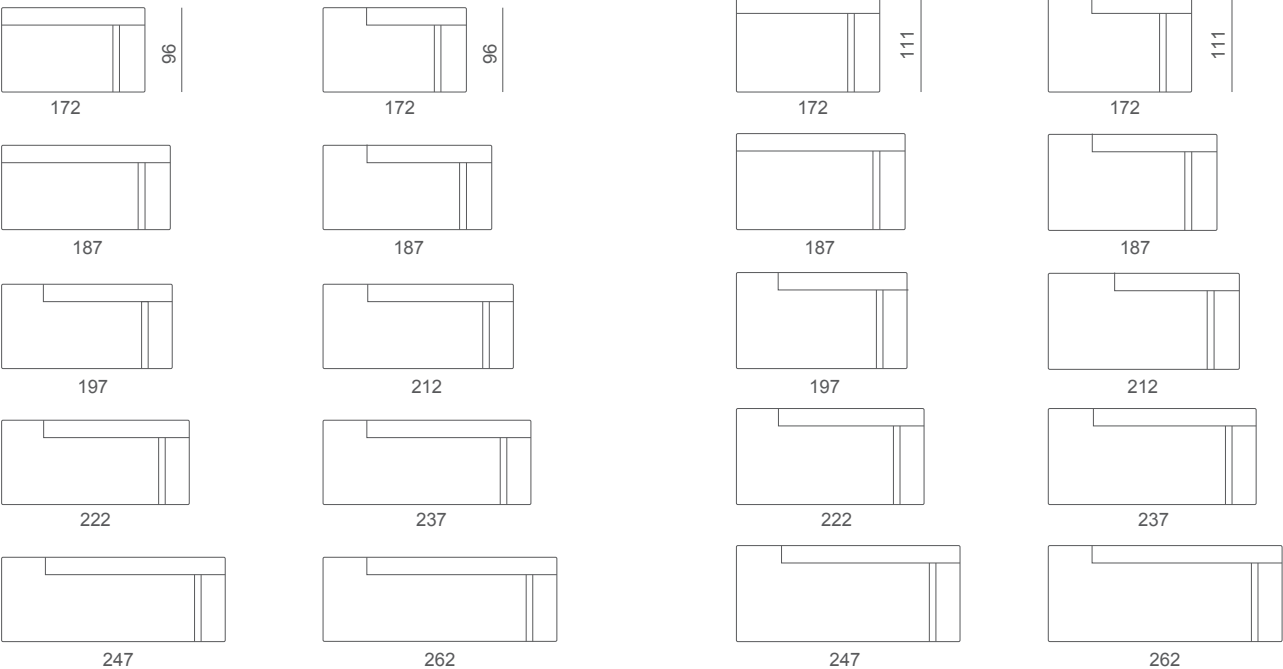

Ghost

Chaise longue dx o sx
Chaise longue with right or left arm

Angolo dx o sx
Right or left corner

Pouf
Pouf

Cuscini
Pillows