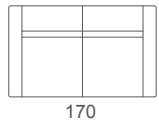

Lio

Divano
Sofa

Elemento laterale dx o sx
Right or left unit

Elemento centrale
Central unit

Pouf
Pouf

Design: Alessia Gasperi

Struttura in legno con cinghie elastiche rivestita con poliuretano espanso indeformabile e tessuto protettivo accoppiato. Telaio interno del meccanismo in metallo verniciato. Cuscini seduta in poliuretano espanso indeformabile e Dacron; cuscini schienale in poliuretano espanso con trapuntino in piuma. Il rivestimento è sfoderabile in tessuto, fisso in pelle. Seduta estraibile in 4 diverse posizioni con estensione massima di 34cm (profondità seduta da 59cm, 70cm, 79cm e 93cm). Schienale reclinabile in 12 posizioni con tecnologia "senza piega".