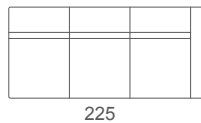

Lio

Divano
Sofa

Elemento laterale dx o sx
Right or left unit

Elemento centrale
Central unit

Pouf
Pouf

Design: Alessia Gasperi

Struttura in legno con cinghie elastiche rivestita con poliuretano espanso indeformabile e tessuto protettivo accoppiato. Telaio interno del meccanismo in metallo verniciato. Cuscini seduta in poliuretano espanso indeformabile e Dacron; cuscini schienale in poliuretano espanso con trapuntino in piuma. Il rivestimento è sfoderabile in tessuto, fisso in pelle. Seduta estraibile in 4 diverse posizioni con estensione massima di 34cm (profondità seduta da 59cm, 70cm, 79cm e 93cm). Schienale reclinabile in 12 posizioni con tecnologia "senza piega".