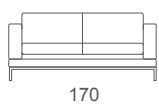

Lio

Divano
Sofa

Elemento laterale dx o sx
Right or left unit

Elemento centrale
Central unit

Pouf
Pouf

Design: Alessia Gasperi

Struttura in legno con cinghie elastiche rivestita con poliuretano espanso indeformabile e tessuto protettivo accoppiato. Telaio interno del meccanismo in metallo verniciato. Cuscini seduta in poliuretano espanso indeformabile e Dacron; cuscini schienale in poliuretano espanso con trapuntino in piuma. Il rivestimento è sfoderabile in tessuto, fisso in pelle. Seduta estraibile in 4 diverse posizioni con estensione massima di 34cm (profondità seduta da 59cm, 70cm, 79cm e 93cm). Schienale reclinabile in 12 posizioni con tecnologia "senza piega".

Hard wood structure with varnished metal parts covered in polyurethane with a protective fabric lining. Interwoven elastic webbing. Seat cushion in polyurethane and Dacron. Back cushion polyurethane and feathers. Removable fabric upholstery. Leather covering is fixed. Seat with relax system that allows to reach 4 different depths 34cm deeper than standard (seat depth from 59cm, 70cm, 79cm and 93cm). Backrest adjustable in 12 positions with the "No Fold Marks" technology.

Struktur aus Hartholz mit lackierten Metallteilen, die mit Polyurethan überzogen und mit einem schützenden Stoff ausgekleidet sind. Verwobenes elastisches Gurtband. Sitzkissen aus Polyurethan und Dacron. Rückenkissen aus Polyurethan und Federn. Abnehmbare Stoffbespannung. Lederbezug ist fixiert. Sitz mit Relaxsystem, das es ermöglicht, 4 verschiedene Tiefen zu erreichen, die 34cm Standardtiefe (Sitztiefe von 59cm, 70cm, 79cm und 93cm). Rückenlehne verstellbar in 12 Positionen mit der "No Fold Marks" Technologie.