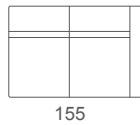

Lio

Divano
Sofa

Elemento laterale dx o sx
Right or left unit

Elemento centrale
Central unit

Pouf
Pouf

Design: Alessia Gasperi

Struttura in legno con cinghie elastiche rivestita con poliuretano espanso indeformabile e tessuto protettivo accoppiato. Telaio interno del meccanismo in metallo verniciato. Cuscini seduta in poliuretano espanso indeformabile e Dacron; cuscini schienale in poliuretano espanso con trapuntino in piuma. Il rivestimento è sfoderabile in tessuto, fisso in pelle. Seduta estraibile in 4 diverse posizioni con estensione massima di 34cm (profondità seduta da 59cm, 70cm, 79cm e 93cm). Schienale reclinabile in 12 posizioni con tecnologia "senza piega".