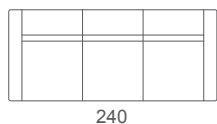

Lio

Divano
Sofa

Elemento laterale dx o sx
Right or left unit

Elemento centrale
Central unit

Pouf
Pouf

Design: Alessia Gasperi

Struttura in legno con cinghie elastiche rivestita con poliuretano espanso indeformabile e tessuto protettivo accoppiato. Telaio interno del meccanismo in metallo verniciato. Cuscini seduta in poliuretano espanso indeformabile e Dacron; cuscini schienale in poliuretano espanso con trapuntino in piuma. Il rivestimento è sfoderabile in tessuto, fisso in pelle. Seduta estraibile in 4 diverse posizioni con estensione massima di 34cm (profondità seduta da 59cm, 70cm, 79cm e 93cm). Schienale reclinabile in 12 posizioni con tecnologia "senza piega".