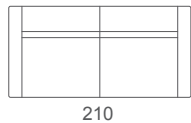

Lio

Divano
Sofa

Elemento laterale dx o sx
Right or left unit

Elemento centrale
Central unit

Pouf
Pouf

Design: Alessia Gasperi

Struttura in legno con cinghie elastiche rivestita con poliuretano espanso indeformabile e tessuto protettivo accoppiato. Telaio interno del meccanismo in metallo verniciato. Cuscini seduta in poliuretano espanso indeformabile e Dacron; cuscini schienale in poliuretano espanso con trapuntino in piuma. Il rivestimento è sfoderabile in tessuto, fisso in pelle. Seduta estraibile in 4 diverse posizioni con estensione massima di 34cm (profondità seduta da 59cm, 70cm, 79cm e 93cm). Schienale reclinabile in 12 posizioni con tecnologia "senza piega".