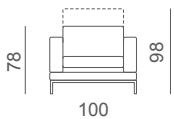

Lio

Divano
Sofa

Elemento laterale dx o sx
Right or left unit

Elemento centrale
Central unit

Pouf
Pouf

Design: Alessia Gasperi

Struttura in legno con cinghie elastiche rivestita con poliuretano espanso indeformabile e tessuto protettivo accoppiato. Telaio interno del meccanismo in metallo verniciato. Cuscini seduta in poliuretano espanso indeformabile e Dacron; cuscini schienale in poliuretano espanso con trapuntino in piuma. Il rivestimento è sfoderabile in tessuto, fisso in pelle. Seduta estraibile in 4 diverse posizioni con estensione massima di 34cm (profondità seduta da 59cm, 70cm, 79cm e 93cm). Schienale reclinabile in 12 posizioni con tecnologia "senza piega".

Hard wood structure with varnished metal parts covered in polyurethane with a protective fabric lining. Interwoven elastic webbing. Seat cushion in polyurethane and Dacron. Back cushion polyurethane and feathers. Removable fabric upholstery. Leather covering is fixed. Seat with relax system that allows to reach 4 different depths 34cm deeper than standard (seat depth from 59cm, 70cm, 79cm and 93cm). Backrest adjustable in 12 positions with the "No Fold Marks" technology.

Struktur aus Hartholz mit lackierten Metallteilen, die mit Polyurethan überzogen und mit einem schützenden Stoff ausgekleidet sind. Verwobenes elastisches Gurtband. Sitzkissen aus Polyurethan und Dacron. Rückenkissen aus Polyurethan und Federn. Abnehmbare Stoffbespannung. Lederbezug ist fixiert. Sitz mit Relaxsystem, das es ermöglicht, 4 verschiedene Tiefen zu erreichen, die 34cm Standardtiefe (Sitztiefe von 59cm, 70cm, 79cm und 93cm). Rückenlehne verstellbar in 12 Positionen mit der "No Fold Marks" Technologie.