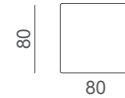

Lio

Divano
Sofa

Elemento laterale dx o sx
Right or left unit

Elemento centrale
Central unit

Pouf
Pouf

Design: Alessia Gasperi

Struttura in legno con cinghie elastiche rivestita con poliuretano espanso indeformabile e tessuto protettivo accoppiato. Telaio interno del meccanismo in metallo verniciato. Cuscini seduta in poliuretano espanso indeformabile e Dacron; cuscini schienale in poliuretano espanso con trapuntino in piuma. Il rivestimento è sfoderabile in tessuto, fisso in pelle. Seduta estraibile in 4 diverse posizioni con estensione massima di 34cm (profondità seduta da 59cm, 70cm, 79cm e 93cm). Schienale reclinabile in 12 posizioni con tecnologia "senza piega".