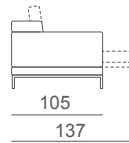

Lio

Divano
Sofa

Elemento laterale dx o sx
Right or left unit

Elemento centrale
Central unit

Pouf
Pouf

Design: Alessia Gasperi

Struttura in legno con cinghie elastiche rivestita con poliuretano espanso indeformabile e tessuto protettivo accoppiato. Telaio interno del meccanismo in metallo verniciato. Cuscini seduta in poliuretano espanso indeformabile e Dacron; cuscini schienale in poliuretano espanso con trapuntino in piuma. Il rivestimento è sfoderabile in tessuto, fisso in pelle. Seduta estraibile in 4 diverse posizioni con estensione massima di 34cm (profondità seduta da 59cm, 70cm, 79cm e 93cm). Schienale reclinabile in 12 posizioni con tecnologia "senza piega".

Struktur aus Hartholz mit lackierten Metallteilen, die mit Polyurethan überzogen und mit einem schützenden Stoff ausgekleidet sind. Verwobenes elastisches Gurtband. Sitzkissen aus Polyurethan und Dacron. Rückenkissen aus Polyurethan und Federn. Abnehmbare Stoffbespannung. Lederbezug ist fixiert. Sitz mit Relaxsystem, das es ermöglicht, 4 verschiedene Tiefen zu erreichen, die 34cm Standardtiefe (Sitztiefe von 59cm, 70cm, 79cm und 93cm). Rückenlehne verstellbar in 12 Positionen mit der "No Fold Marks" Technologie.