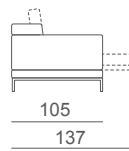

Lio

Divano
Sofa

Elemento laterale dx o sx
Right or left unit

Elemento centrale
Central unit

Pouf
Pouf

Design: Alessia Gasperi

Struttura in legno con cinghie elastiche rivestita con poliuretano espanso indeformabile e tessuto protettivo accoppiato. Telaio interno del meccanismo in metallo verniciato. Cuscini seduta in poliuretano espanso indeformabile e Dacron; cuscini schienale in poliuretano espanso con trapuntino in piuma. Il rivestimento è sfoderabile in tessuto, fisso in pelle. Seduta estraibile in 4 diverse posizioni con estensione massima di 34cm (profondità seduta da 59cm, 70cm, 79cm e 93cm). Schienale reclinabile in 12 posizioni con tecnologia "senza piega".

Hard wood structure with varnished metal parts covered in polyurethane with a protective fabric lining. Interwoven elastic webbing. Seat cushion in polyurethane and Dacron. Back cushion polyurethane and feathers. Removable fabric upholstery. Leather covering is fixed. Seat with relax system that allows to reach 4 different depths 34cm deeper than standard (seat depth from 59cm, 70cm, 79cm and 93cm). Backrest adjustable in 12 positions with the "No Fold Marks" technology.

Struktur aus Hartholz mit lackierten Metallteilen, die mit Polyurethan überzogen und mit einem schützenden Stoff ausgekleidet sind. Verwobenes elastisches Gurtband. Sitzkissen aus Polyurethan und Dacron. Rückenkissen aus Polyurethan und Federn. Abnehmbare Stoffbespannung. Lederbezug ist fixiert. Sitz mit Relaxsystem, das es ermöglicht, 4 verschiedene Tiefen zu erreichen, die 34cm Standardtiefe (Sitztiefe von 59cm, 70cm, 79cm und 93cm). Rückenlehne verstellbar in 12 Positionen mit der "No Fold Marks" Technologie.