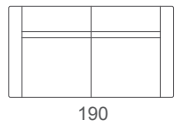

Lio

Divano
Sofa

Elemento laterale dx o sx
Right or left unit

Elemento centrale
Central unit

Pouf
Pouf

Design: Alessia Gasperi

Struttura in legno con cinghie elastiche rivestita con poliuretano espanso indeformabile e tessuto protettivo accoppiato. Telaio interno del meccanismo in metallo verniciato. Cuscini seduta in poliuretano espanso indeformabile e Dacron; cuscini schienale in poliuretano espanso con trapuntino in piuma. Il rivestimento è sfoderabile in tessuto, fisso in pelle. Seduta estraibile in 4 diverse posizioni con estensione massima di 34cm (profondità seduta da 59cm, 70cm, 79cm e 93cm). Schienale reclinabile in 12 posizioni con tecnologia "senza piega".